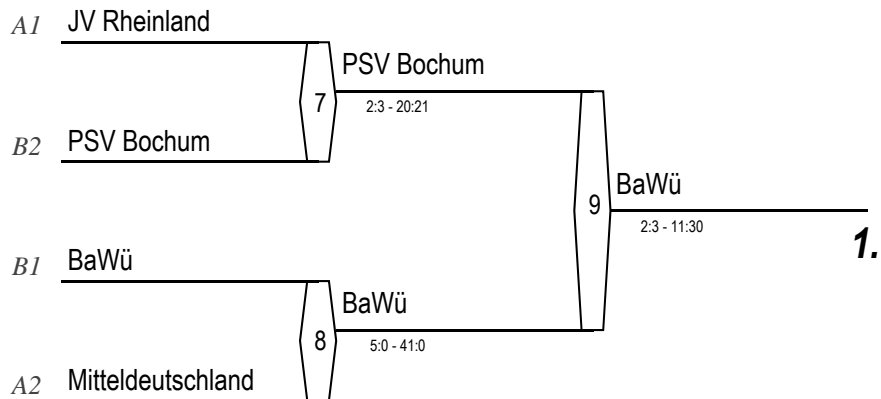

Deutsche Mannschaftsmeisterschaften

27./28. April 2013 - Bochum
Frauen und Männer Ü30

TM2

		1	3	5	S	Punkte	P
A	1 JV Rheinland	1		1	1	2	1
	3 KG Nord	3	0		0		3
	5 Mitteldeutschland	5	0	1		1	2

		2	4	6	S	Punkte	P
B	2 BaWü	2		1	1		1
	4 Mecklenburg-Vorpommern	4					
	6 PSV Bochum	6	0		0		2

1x3 | 2x4 | 1x5 | 2x6 | 3x5 | 4x6

Platzierungen

1. BaWü
2. PSV Bochum
3. JV Rheinland
3. Mitteldeutschland
5. KG Nord